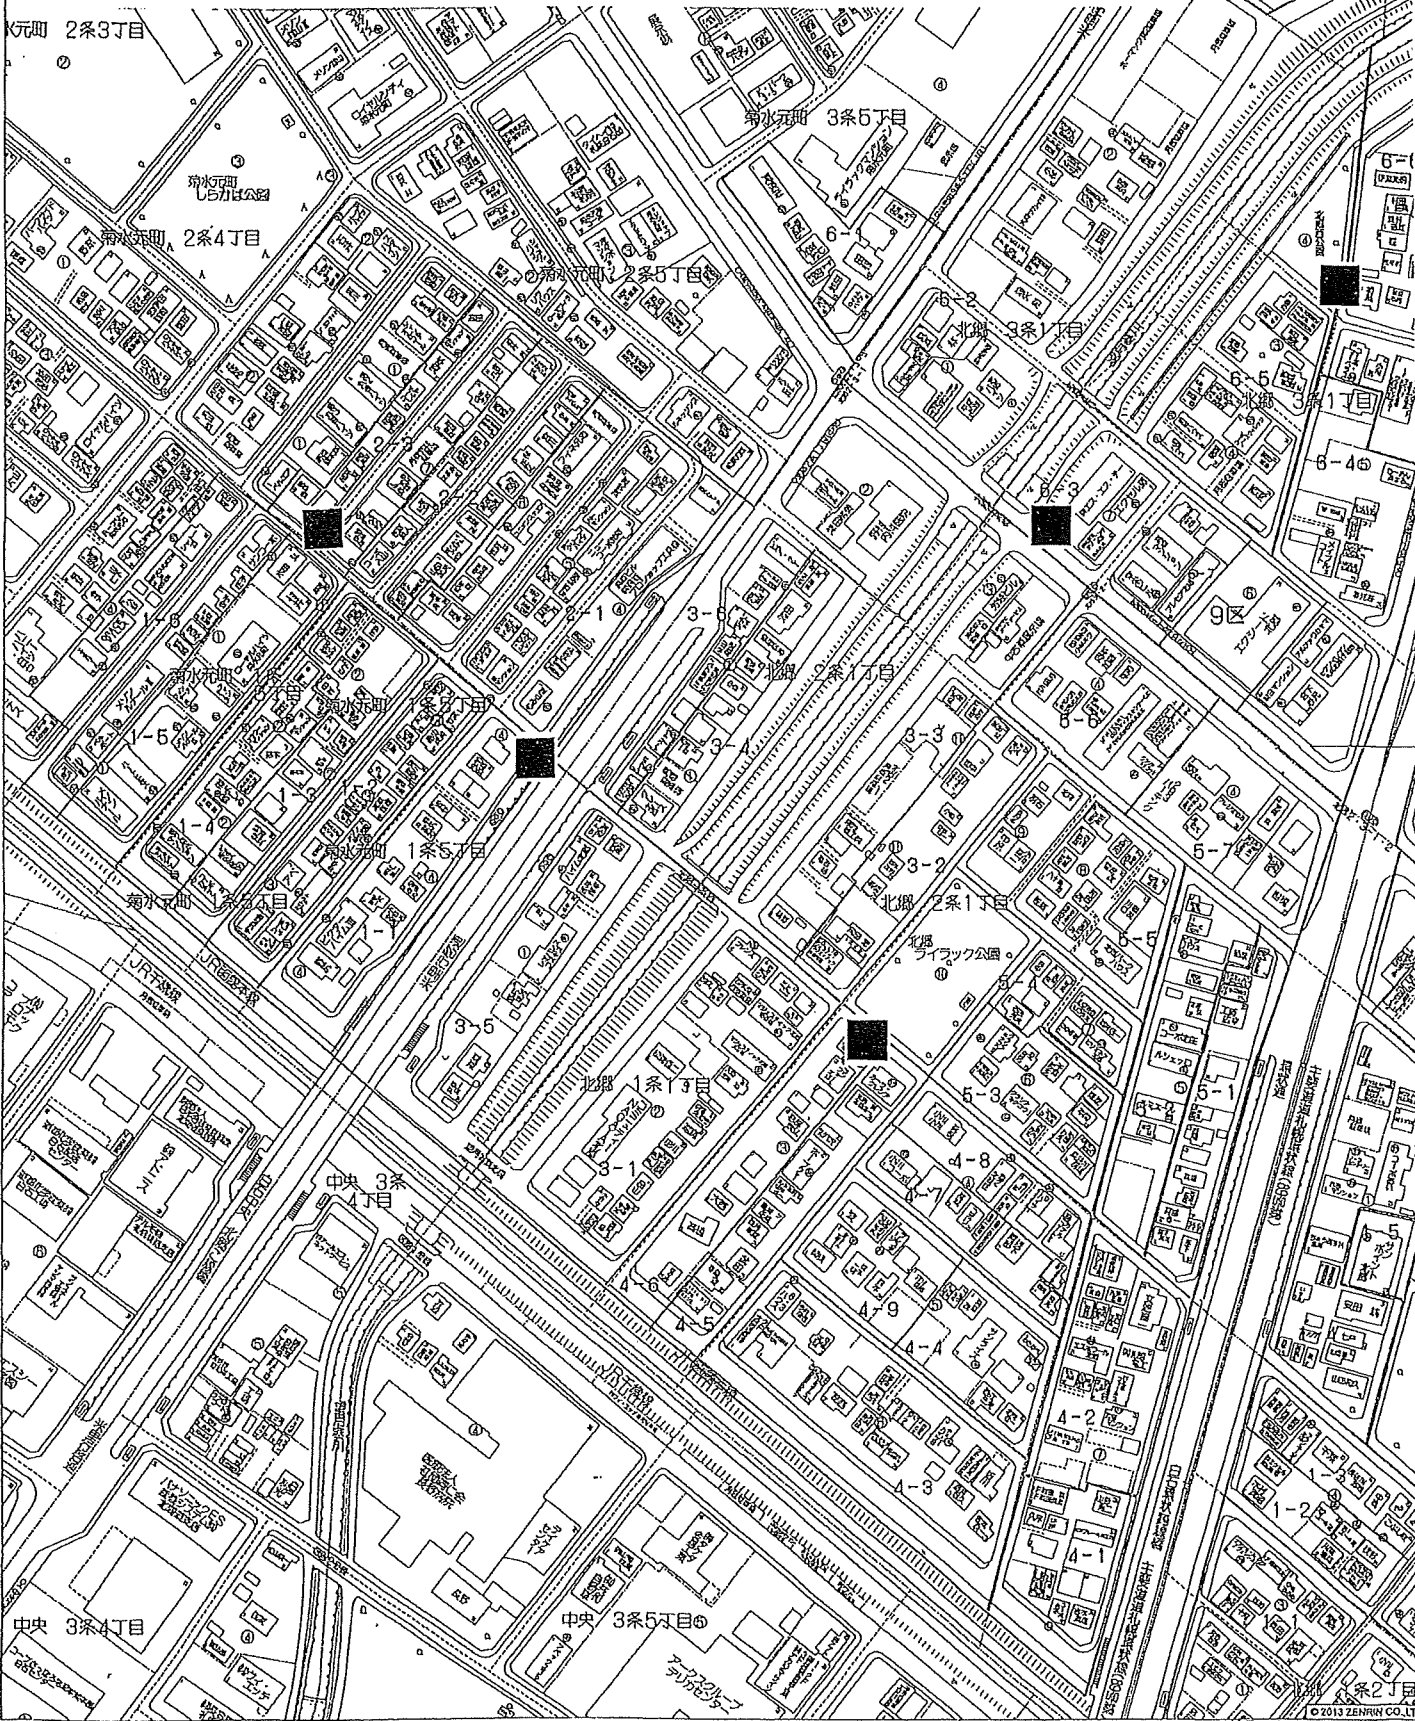

町内一斉清掃 ゴミ集積場所

第一町内会は ■印のステーションに捨ててください

町内一斉清掃 ゴミ集積場所

第二町内会は■印のステーションに捨ててください

町内一斉清掃 ゴミ集積場所

第三町内会は■印のステーションに捨ててください

町内一斉清掃 ゴミ集積場所

第四町内会は■印のステーションに捨ててください

町内一斉清掃 ゴミ集積場所

第五町内会は ■印のステーションに捨ててください

町内一斉清掃 ゴミ集積場所

第六町内会は■印のステーションに捨ててください

町内一斉清掃

ゴミ集積場所

第七町内会は■印のステーションに捨ててください