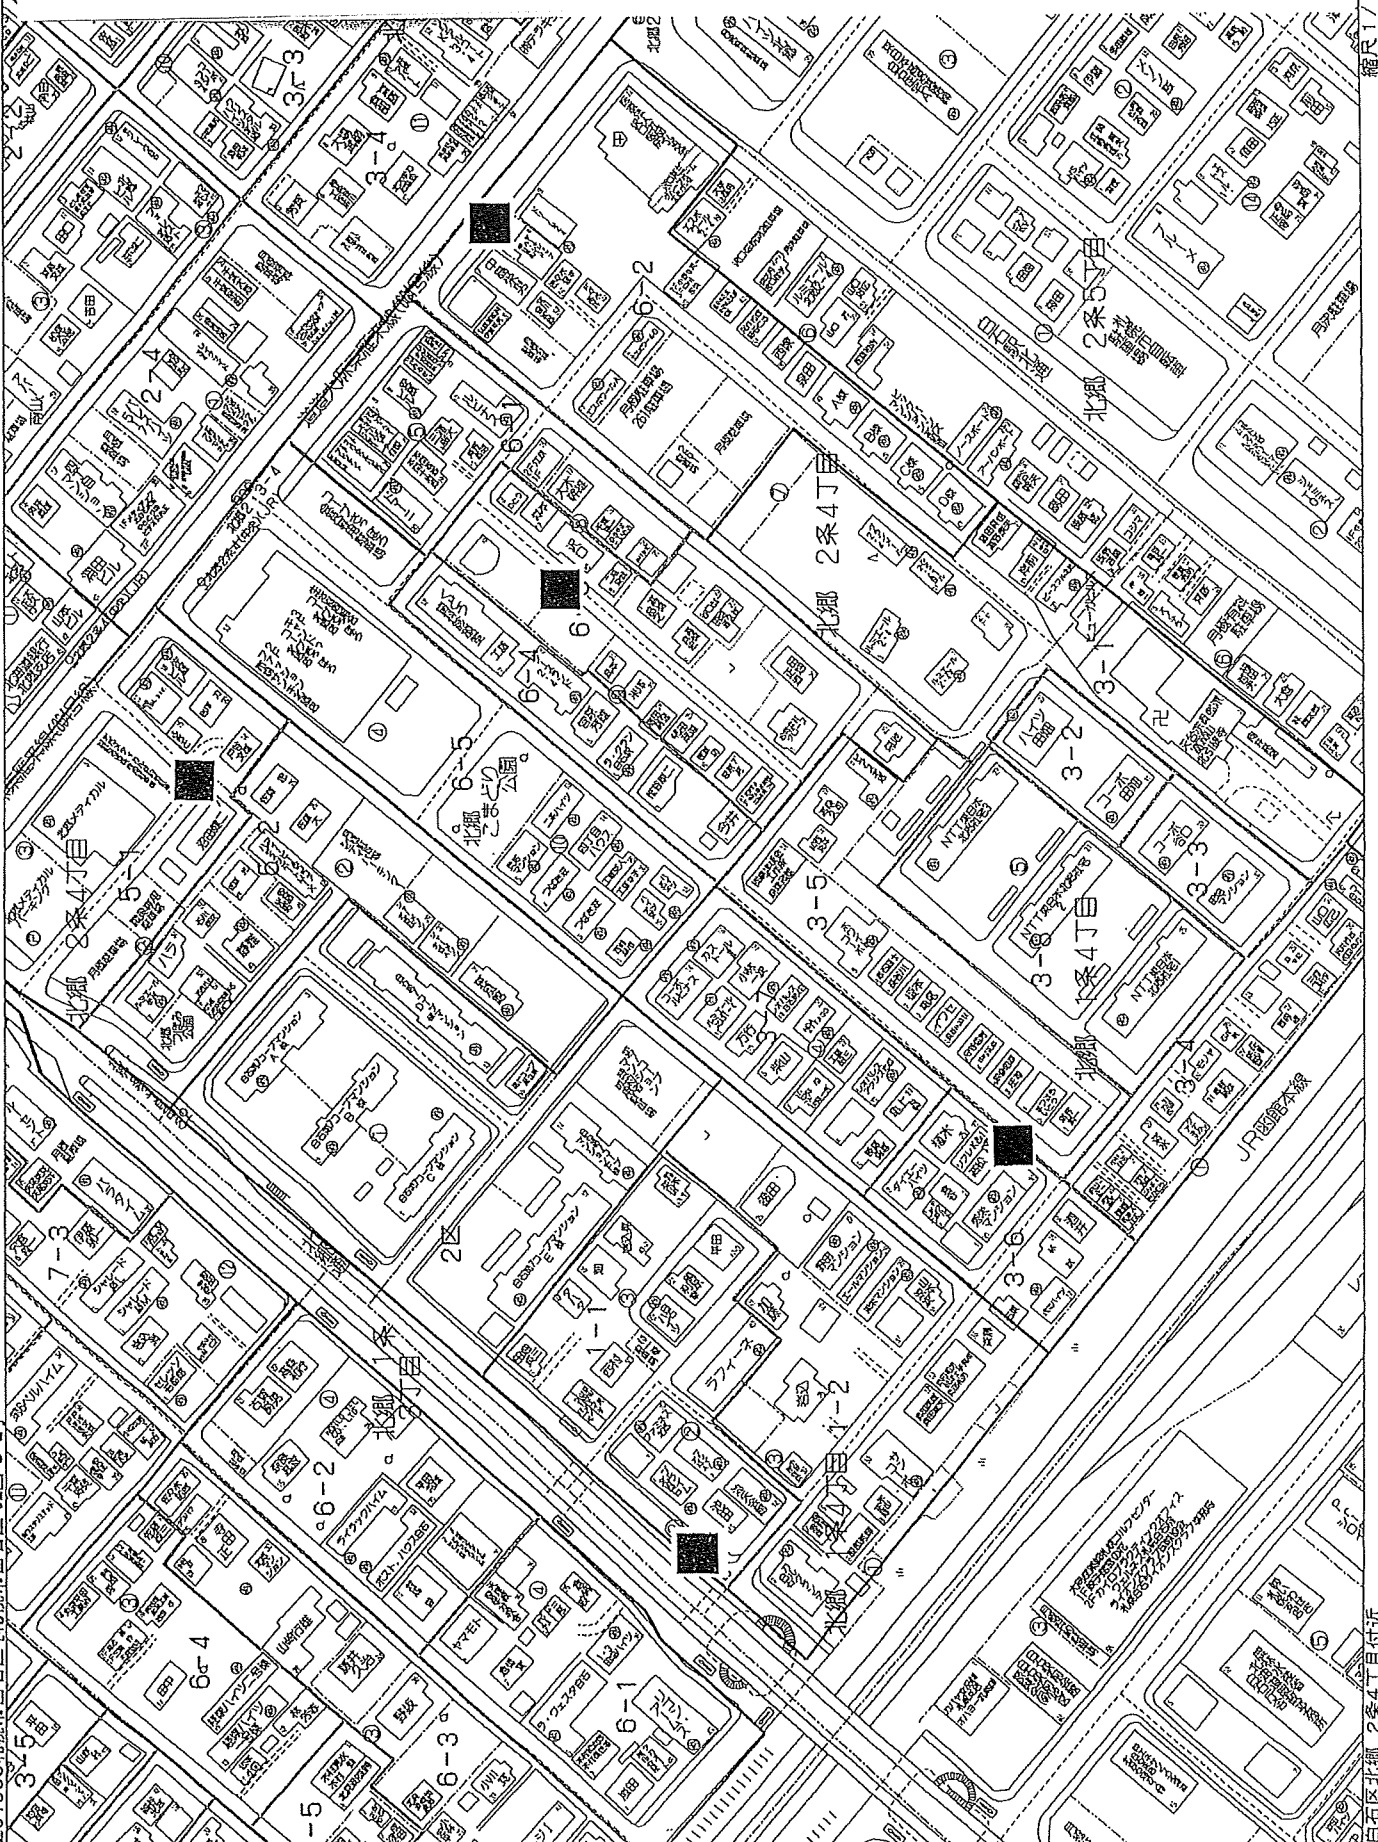

町内一斉清掃 ゴミ集積場所

第一町内会は ■印のステーションに捨ててください

町内一斉清掃 ゴミ集積場所

第二町内会は■印のステーションに捨ててください

町内一斉清掃 ゴミ集積場所

第三町内会は■印のステーションに捨ててください

町内一斉清掃 ゴミ集積場所

第四町内会は■印のステーションに捨ててください

町内一斉清掃 ゴミ集積場所

第五町内会は ■印のステーションに捨ててください

町内一斉清掃 ゴミ集積場所

第六町内会は■印のステーションに捨ててください

町内一斉清掃

ゴミ集積場所

第七町内会は■印のステーションに捨ててください